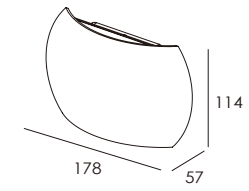

FU1816

FU1815

CCT 3000K
CRI >80
IP 65
BEAM 110°

Model	Watts	CCT	CRI	Lumens	Voltage
FU1816	4W	3000K	>80	190 lm	220-240V
FU1815	4W	3000K	>80	190 lm	220-240V

**Control Option**

Non-dimmable

**Finish Option**  White  Black  Gray