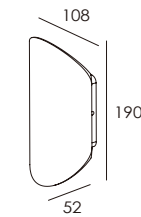

FU1816

FU1815

CCT 3000K
CRI >80
IP 65
BEAM 110°

Model	Watts	CCT	CRI	Lumens	Voltage
FU1816	4W	3000K	>80	190 lm	220-240V
FU1815	4W	3000K	>80	190 lm	220-240V

**Control Option**

Non-dimmable

**Finish Option**  White  Black  Gray